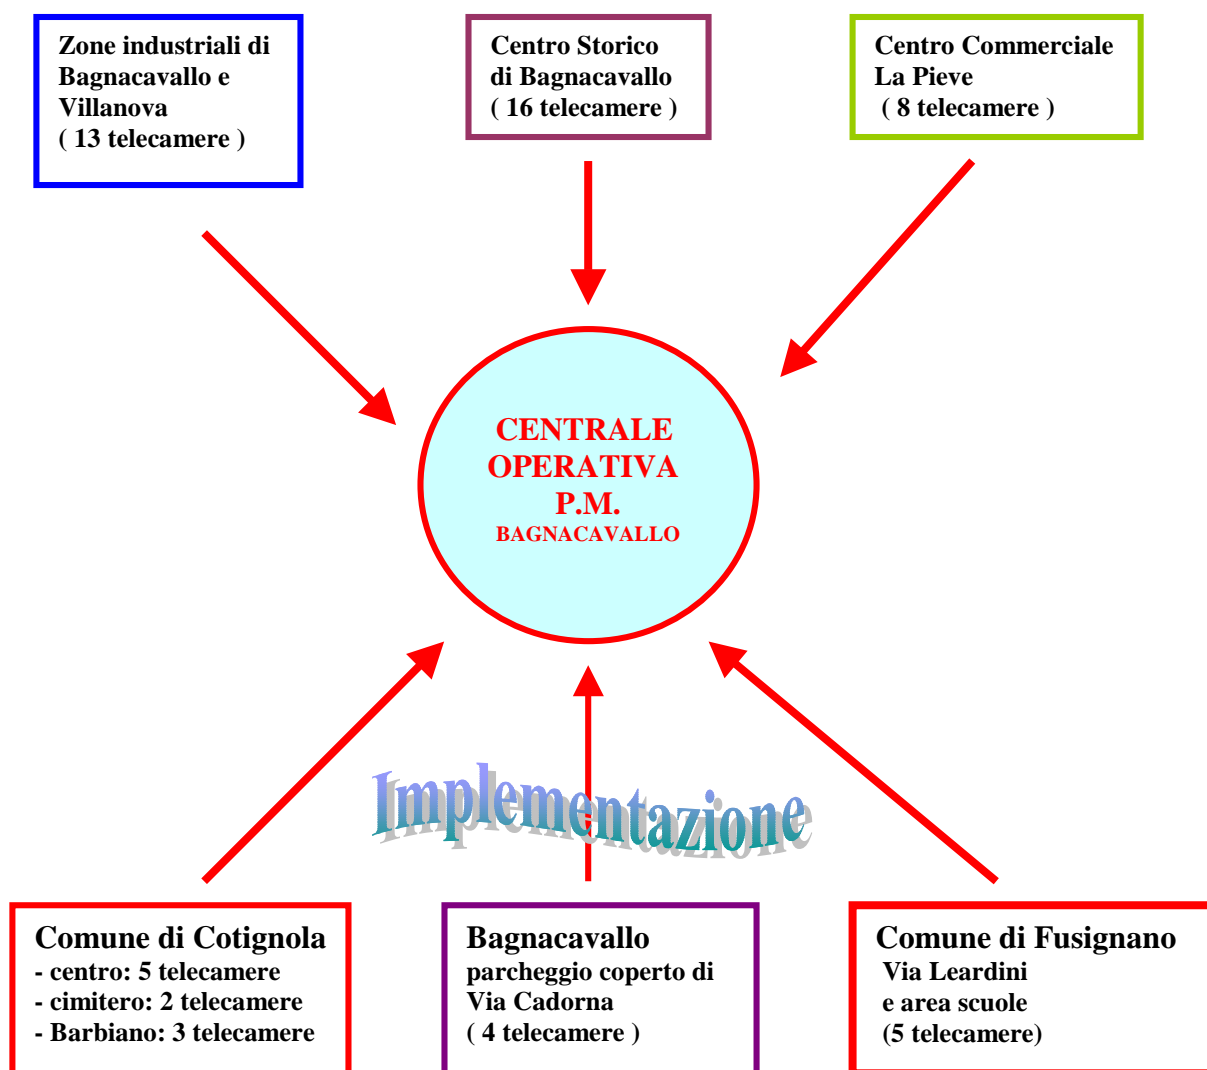

Schema organizzativo della video-sorveglianza integrata Comuni di Bagnacavallo, Cotignola e Fusignano

Sistema esistente

Con il programma di implementazione e di ammodernamento della Centrale Operativa si potranno gestire 55 telecamere sui tre Comuni associati nel servizio di polizia locale e sicurezza del territorio